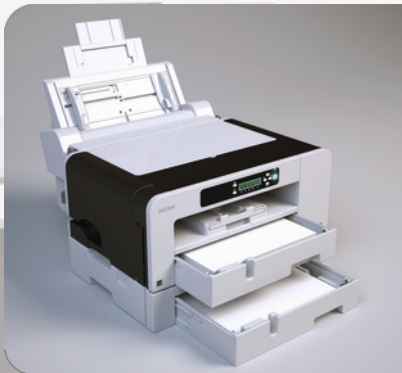

### Zalety GELJET™

Drukarki GELJET™ używają lepkiego, szybko schnącego żelu pigmentowego Liquid Gel™, który nie przenika przez papier. Zapewnia to wysokiej jakości niedrogie, kolorowe wydruki na zwykłym papierze. A ponieważ Liquid Gel™ wysycha natychmiast, umożliwia również szybkie dwustronne drukowanie.

### Unikalny tryb ECONomy Color

W trybie ECONomy Color, GELJET™ rozróżnia tekst i obrazy – tekst wydrukowany jest na czarno, podczas gdy jakość obrazu zredukowana jest o połowę. Otrzymujesz dobrej jakości kolorowe dokumenty w cenie mono.

### Przyjazna dla użytkownika

Panel operacyjny i obsługa z przodu urządzenia, sprawiają, że drukarka ta jest odpowiednia do każdego wnętrza. Urządzenie posiada łatwe podłączenie USB a także prostą konfigurację kopert bezpośrednio z okna sterownika drukarki.

## Zwiększona wydajność

Pierwszą kopię otrzymasz już w 8 sekund. Ciesz się prędkością wydruku 29 stron na minutę i nieprzerwaną pracą korzystając z opcji dodatkowych kaset na papier. Dzięki obsłudze szerokiego papieru i wieloarkuszowej tacy ręcznej, w prosty sposób możesz drukować plakaty, banery, koperty i niestandardowe papiery.