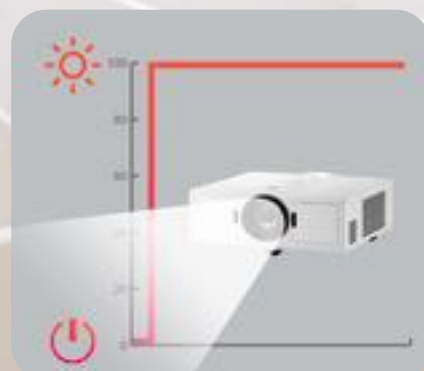

Szybka gotowość do pracy

W przeciwieństwie do systemów opartych na tradycyjnych lampach, te innowacyjne urządzenia laserowe po włączeniu zasilania praktycznie od razu gotowe do działania. Daje to możliwość wykorzystania tych projektorów w miejscach gdzie szybkość ich uruchomienia ma krytyczne znaczenie.